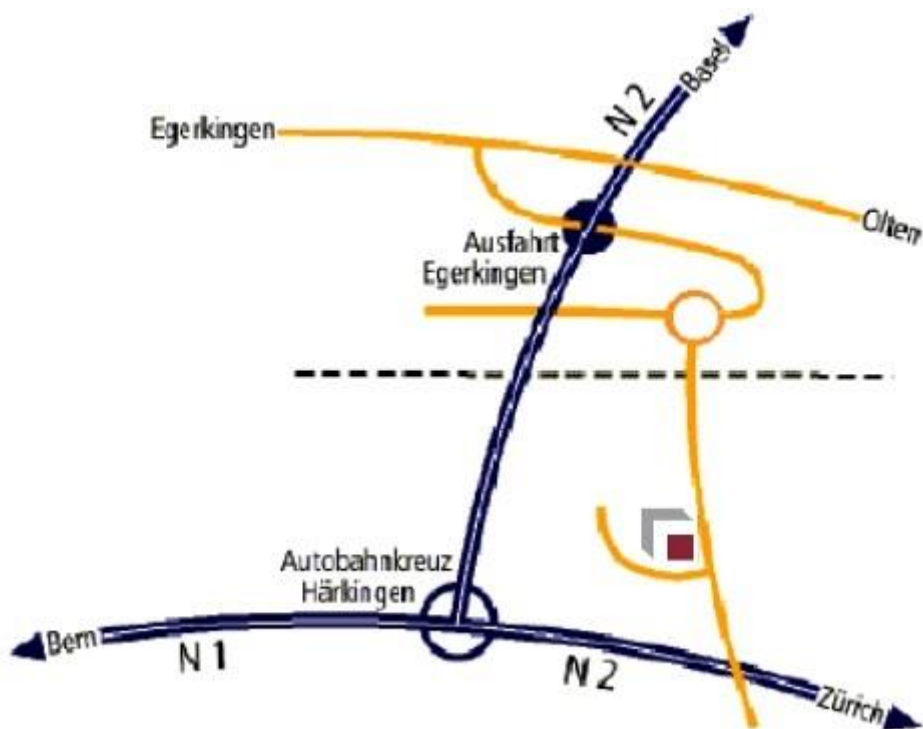

Anfahrtsskizze

Von Basel und Deutschland (über Autobahn A5 aus Richtung Karlsruhe, Freiburg):
Autobahn A2 Richtung Bern, Luzern bis Ausfahrt „Egerkingen“

Von Bern, Solothurn:

Autobahn A1 Richtung Zürich bis Verzweigung „Härkingen“, dann weiter auf Autobahn A2 Richtung Basel bis Ausfahrt „Egerkingen“

Von Zürich, St. Gallen:

Autobahn A1 Richtung Bern bis Verzweigung „Härkingen“, dann weiter auf der Autobahn A2 Richtung Basel bis Ausfahrt „Egerkingen“

Ab Ausfahrt „Egerkingen“

Beschilderung „Härkingen“ folgen. Direkt nach der Bahnüberführung rechts biegen Sie in die Strasse Altgraben ein.

Parkplätze:

An der Westseite links am Gebäude, auf dem Parkdeck sind Parkplätze vorhanden.

Die Mitarbeiter der ASCAD erwarten Sie im grossen, weissen Gebäude mit den mintgrünen Jalousien im 4. Stock.

Bitte benutzen Sie den Seiteneingang unter dem Parkdeck.